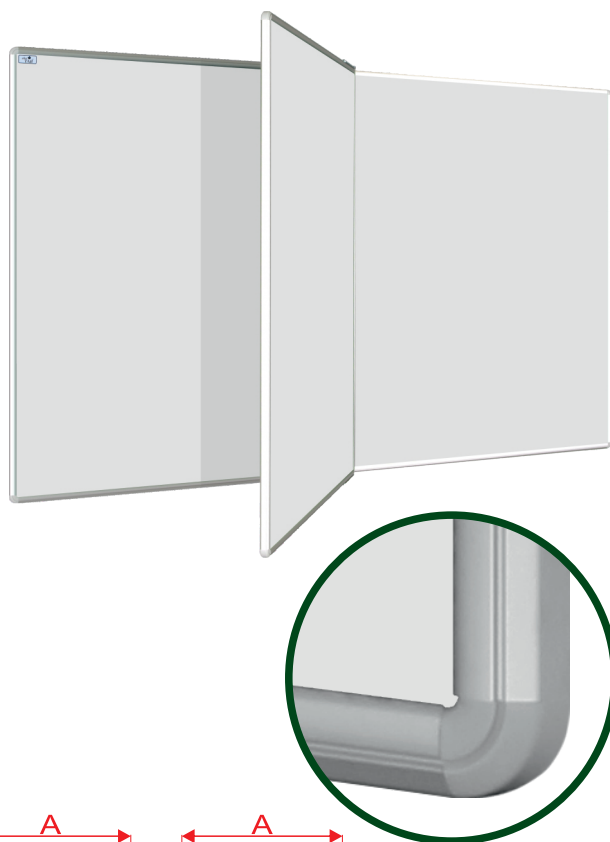

PIVOT

ukaž na webu ekotab.cz

ekoTAB*